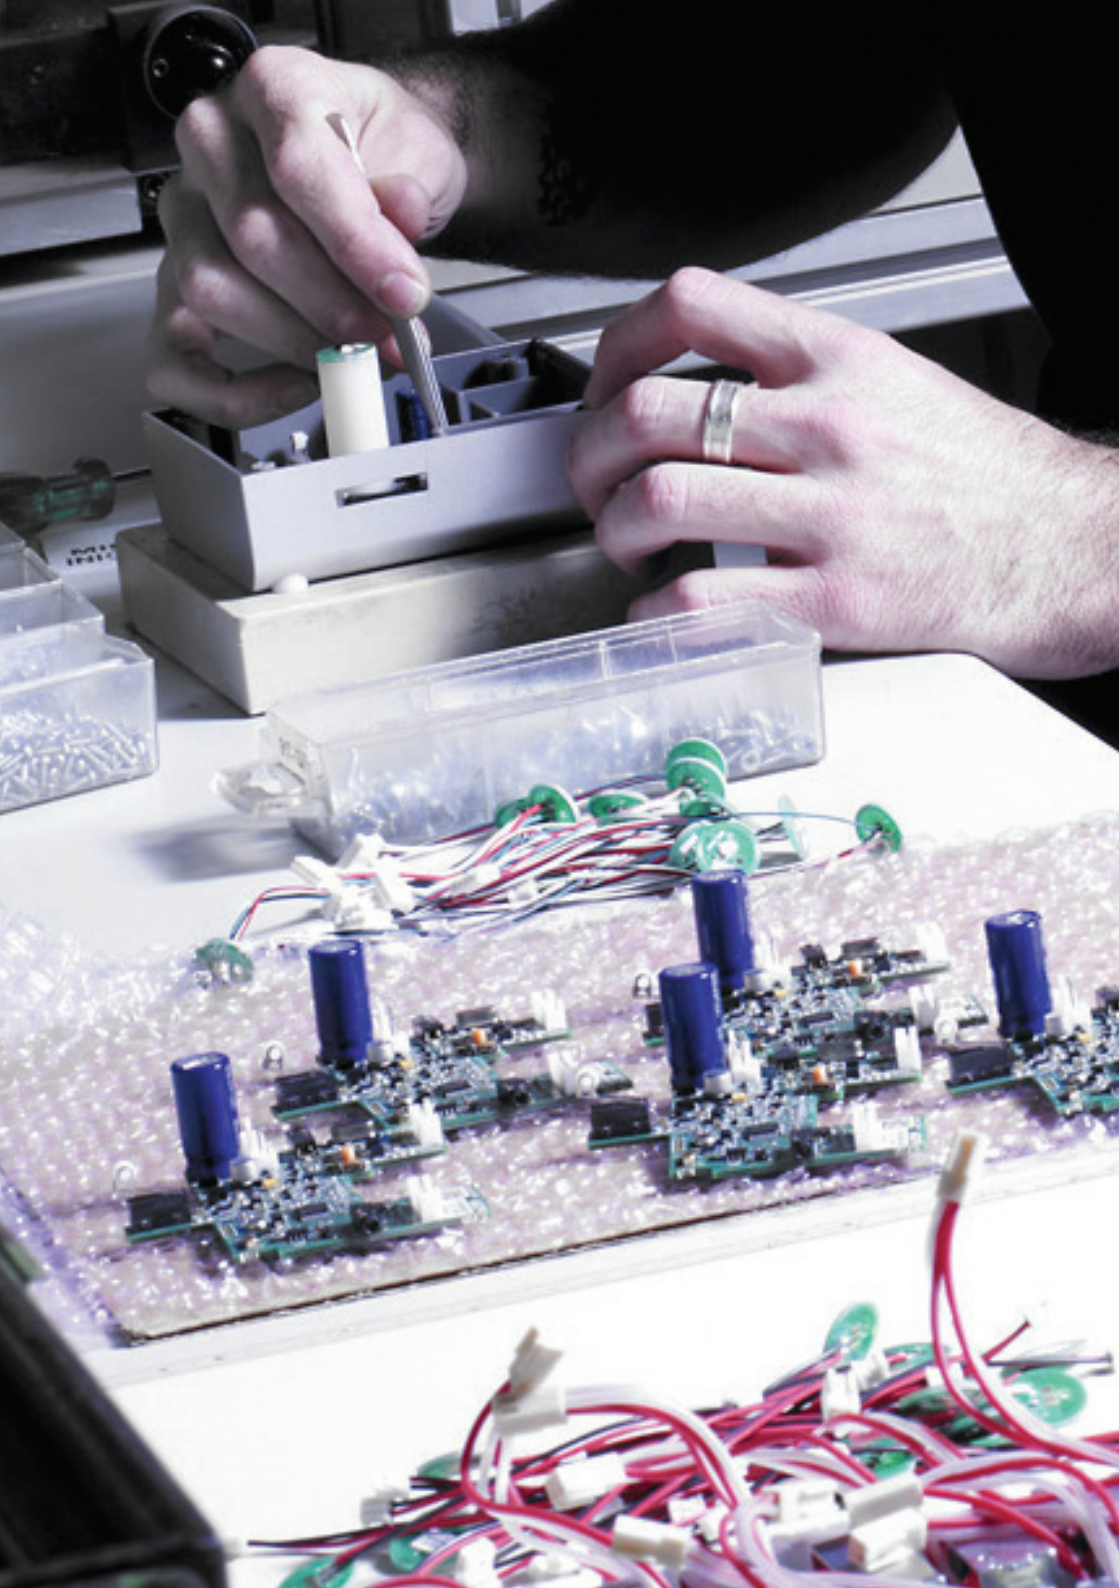

Straté O®

**SERRURES
POUR CASIERS**

Stratéo®

La Marque Stratéo a été créée en 2010 par l'Entreprise PAPIER suite à une demande croissante de ses clients pour des équipements et aménagements en Stratifié Compact.