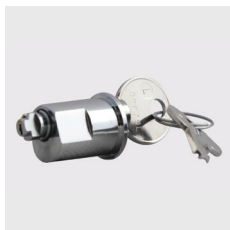

LED EN 3 COULEURS

Indiquant le statut de la serrure : vert, rouge, orange.

ALIMENTATION

4 piles 1.5V AA

LED CLIGNOTANTE

Pour indiquer le statut de la serrure fermée.

OUVERTURE

Code maître permettant d'ouvrir n'importe quel casier.
Télécommande (en option) pour l'ouverture de n'importe quel casier.

REALISATIONS

VILLAGE VACANCES ET LOISIRS À MARNE LA VALLÉE
SERRURE OTS - 2458 CASIERS

REALISATIONS

**PISCINE MUNICIPALE DE CROIXRAULT
SERRURE OCS - 397 CASIERS**

PIÈCES DÉTACHÉES

**CANON DE RECHANGE
LIVRÉ AVEC 2 CLÉS**
Standard - Réf : 2037/stand
Sécurité - Réf : 2037/secu
Zamac - Réf : 2037/zamac

CLÉ DE RECHANGE
Standard - Réf : 2038
Sécurité - Réf : 2039
Zamac - Réf : 2043

RIVET MALE/FEMELLE
Réf : 4366

**PERFORATRICE
POUR CARTES**
Réf : 2145

BRACELET MONTRE
Rivets non inclus
Coloris : ●●●●●●●●
Non numéroté - Réf : 4980
Numéroté - Réf : 4981